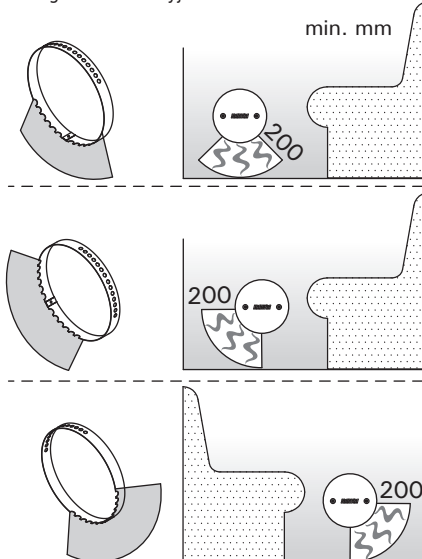

ZG-520

Suojaetäisyydet/Säkerhetsavstånd
 Safety distances/Sicherheitsmindestabstände
 Безопасные расстояния/Ohutus vahekaugused
 Odległości instalacyjne

HARVIA
 PL12
 40951 Muurame
 Finland
 www.harvia.fi