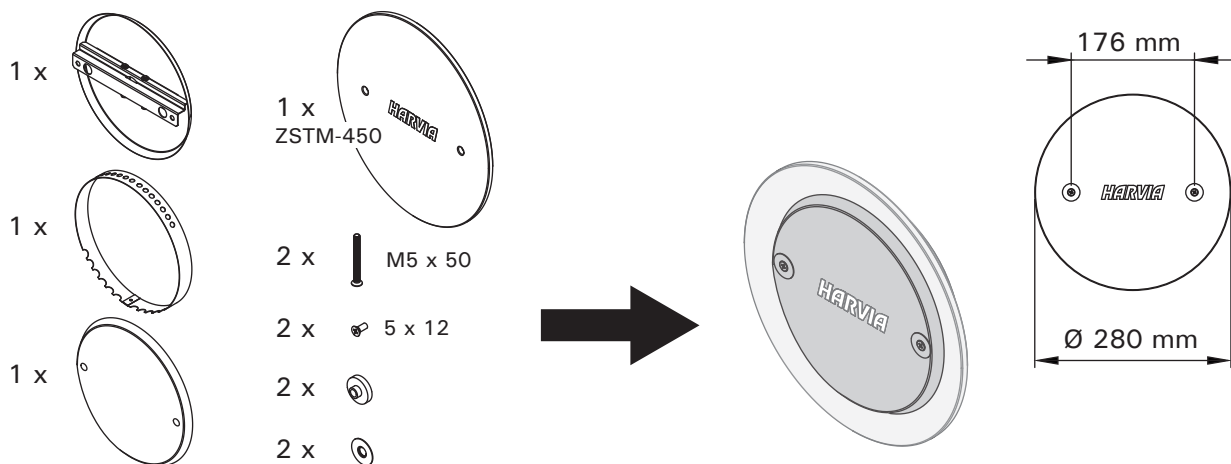

ZG-520

Suojaetäisyydet/Säkerhetsavstånd
 Safety distances/Sicherheitsmindestabstände
 Безопасные расстояния/Ohutus vahekaugused
 Odległości instalacyjne

HARVIA
 PL12
 40951 Muurame
 Finland
 www.harvia.fi