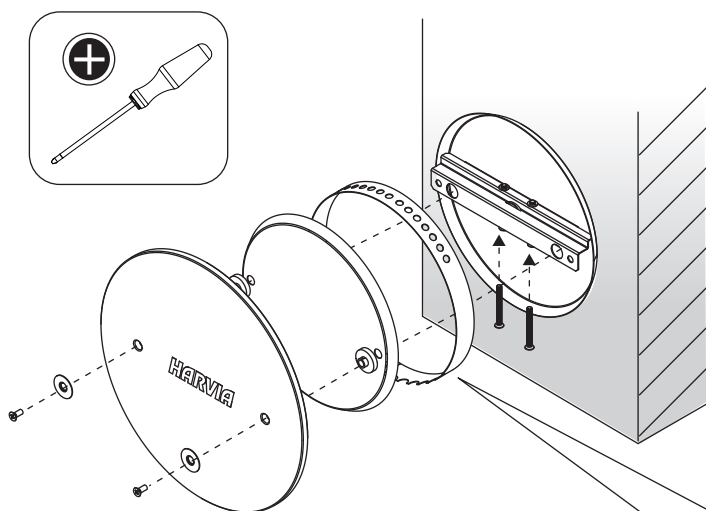

ZG-520

Suojaetäisyydet/Säkerhetsavstånd
 Safety distances/Sicherheitsmindestabstände
 Безопасные расстояния/Ohutus vahekaugused
 Odległości instalacyjne

HARVIA
 PL12
 40951 Muurame
 Finland
 www.harvia.fi