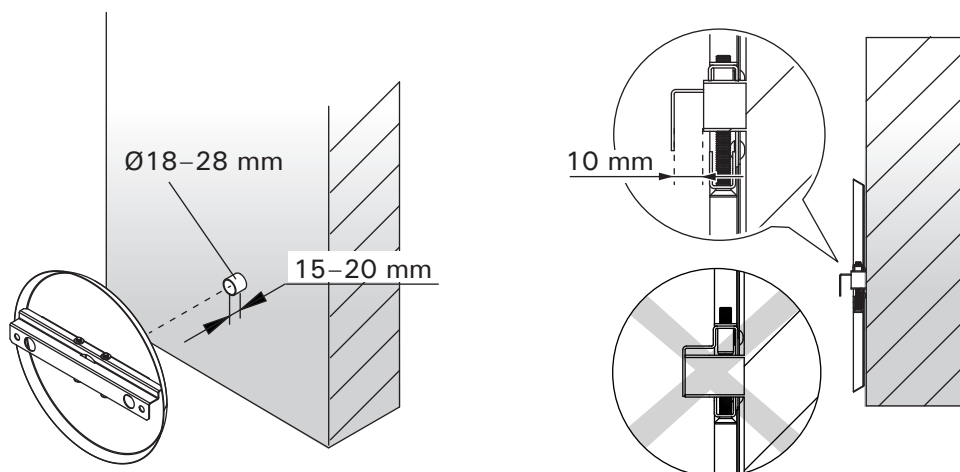

ZG-520

Suojaetäisyydet/Säkerhetsavstånd
 Safety distances/Sicherheitsmindestabstände
 Безопасные расстояния/Ohutus vahekaugused
 Odległości instalacyjne

HARVIA
 PL12
 40951 Muurame
 Finland
 www.harvia.fi